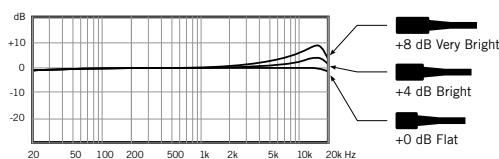

Übertragungsbereich

Gemessen im Abstand von 15 cm