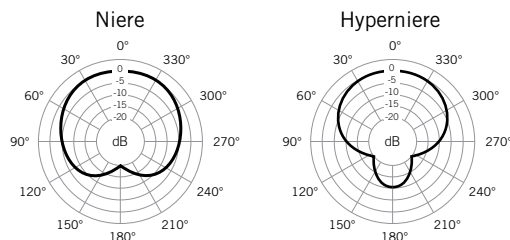

Übertragungsbereich

1 kHz Richtcharakteristik

WCE6i Ohrbügel-Mikrofon mit Kugelcharakteristik

Übersicht

Das Premium Ohrbügel-Mikrofon Countryman WCE6i ist extrem flexibel und kombiniert exzellente Klangqualität und minimale Sichtbarkeit bei höchstem Tragekomfort durch einen silikonbeschichteten Ohrbügel. Erhältlich in vier verschiedenen Farbvarianten und mit zwei Steckertypen bietet es außerdem höchste Flexibilität für professionelle Sprach- und Gesangsanwendungen. Im Lieferumfang enthalten sind ein Windschutz und zwei verschiedene Klammern.