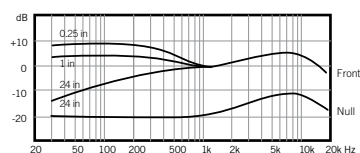

Übertragungsbereich