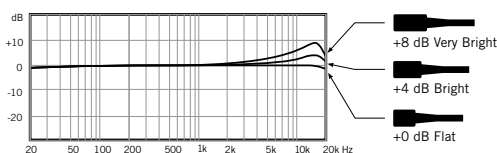

Übertragungsbereich

Gemessen im Abstand von 15 cm