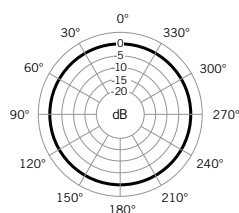

1 kHz Richtcharakteristik