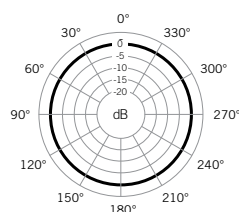

1 kHz Richtcharakteristik