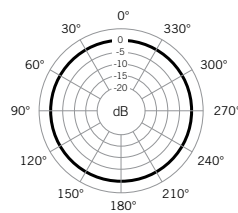

Übertragungsbereich

Gemessen im Abstand von 15 cm

1 kHz Richtcharakteristik

WCE6 Gerichtetes Ohrbügel-Mikrofon

Übersicht

Das Premium Ohrbügel-Mikrofon Countryman WCE6 kombiniert exzellente Klangqualität und minimale Sichtbarkeit bei höchstem Tragekomfort. Erhältlich in vier verschiedenen Farbvarianten und mit zwei Steckertypen bietet es außerdem höchste Flexibilität für professionelle Sprach- und Gesangsanwendungen. Im Lieferumfang enthalten sind ein Windschutz, zwei verschiedene Klammern sowie zwei austauschbare Richtcharakteristik-Kapseln (Niere und Hypernieren).