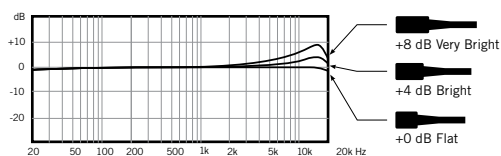

Übertragungsbereich

Gemessen im Abstand von 15 cm

1 kHz Richtcharakteristik

WCE6 Gerichtetes Ohrbügel-Mikrofon

Übersicht

Das Premium Ohrbügel-Mikrofon Countryman WCE6 kombiniert exzellente Klangqualität und minimale Sichtbarkeit bei höchstem Tragekomfort. Erhältlich in vier verschiedenen Farbvarianten und mit zwei Steckertypen bietet es außerdem höchste Flexibilität für professionelle Sprach- und Gesangsanwendungen. Im Lieferumfang enthalten sind ein Windschutz, zwei verschiedene Klammern sowie zwei austauschbare Richtcharakteristik-Kapseln (Niere und Hypernieren).